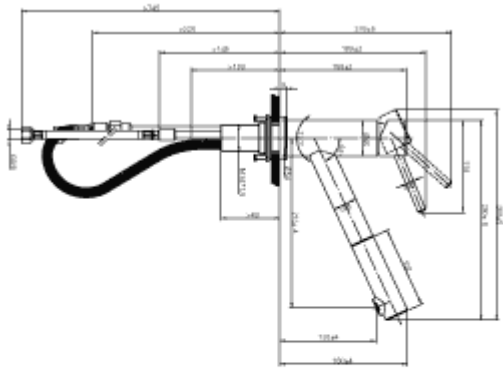

COMO SHOWER KÜCHENARMATUR

PRODUKTINFORMATION

Artikeltitel	Villeroy & Boch Como Shower Küchenarmatur, aus Edelstahl, Anthracite
Artikelnummer	92520005
Montage / Montagetyp	Standarmatur
Lieferumfang	1 x Armatur , 1 x Anschlusschlauchset 1 x Befestigungssatz 1 x Montageanleitung 1 x Pflegehinweis 1 x Brauseschlauch mit Rückholfeder
Länge in mm	250
Breite in mm	45
Höhe in mm	183
Kollektion	Como Shower
Produktbezeichnung	Küchenarmatur
Material	Edelstahl
Oberfläche	glänzend
Technische Informationen	Material: Edelstahl massiv, Material Kartusche: Kunststoff, Keramikdichtscheiben Schwenkbereich: 120° Öffnungswinkel des Hebels: 25° Brauseschlauch: integriert, herausziehbar, Länge 1800 mm Durchflussmenge Comfortstrahl: 12,6 l/Min Flexible Anschlusschläuche, Länge 600 mm Rückholung der Brause durch Rückholfeder
Auslauflänge in mm	212
Farbbezeichnung	Anthracite
Niederdruck	Nein

TECHNISCHE ZEICHNUNGEN

92520005

92520005