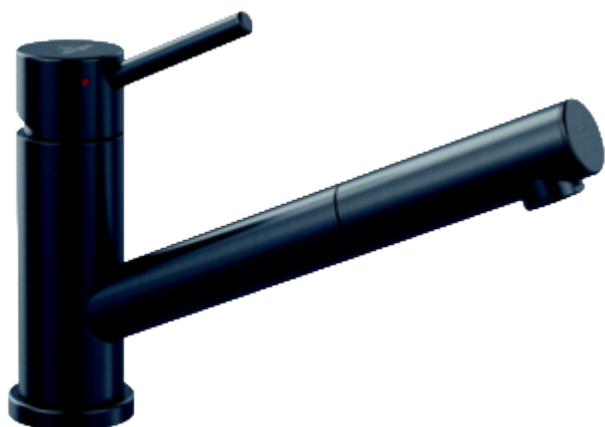

COMO SHOWER KÜCHENARMATUR

PRODUKTINFORMATION

Artikeltitel	Villeroy & Boch Como Shower Küchenarmatur, aus Edelstahl, Anthracite
Artikelnummer	92520005
Montage / Montagetyp	Standarmatur
Lieferumfang	1 x Armatur , 1 x Anschlusschlauchset 1 x Befestigungssatz 1 x Montageanleitung 1 x Pflegehinweis 1 x Brauseschlauch mit Rückholfeder
Länge in mm	250
Breite in mm	45
Höhe in mm	183
Kollektion	Como Shower
Produktbezeichnung	Küchenarmatur
Material	Edelstahl
Oberfläche	glänzend
Technische Informationen	Material: Edelstahl massiv, Material Kartusche: Kunststoff, Keramikdichtscheiben Schwenkbereich: 120° Öffnungswinkel des Hebels: 25° Brauseschlauch: integriert, herausziehbar, Länge 1800 mm Durchflussmenge Comfortstrahl: 12,6 l/Min Flexible Anschlusschläuche, Länge 600 mm Rückholung der Brause durch Rückholfeder
Auslauflänge in mm	212
Farbbezeichnung	Anthracite
Niederdruck	Nein

TECHNISCHE ZEICHNUNGEN

92520005

92520005